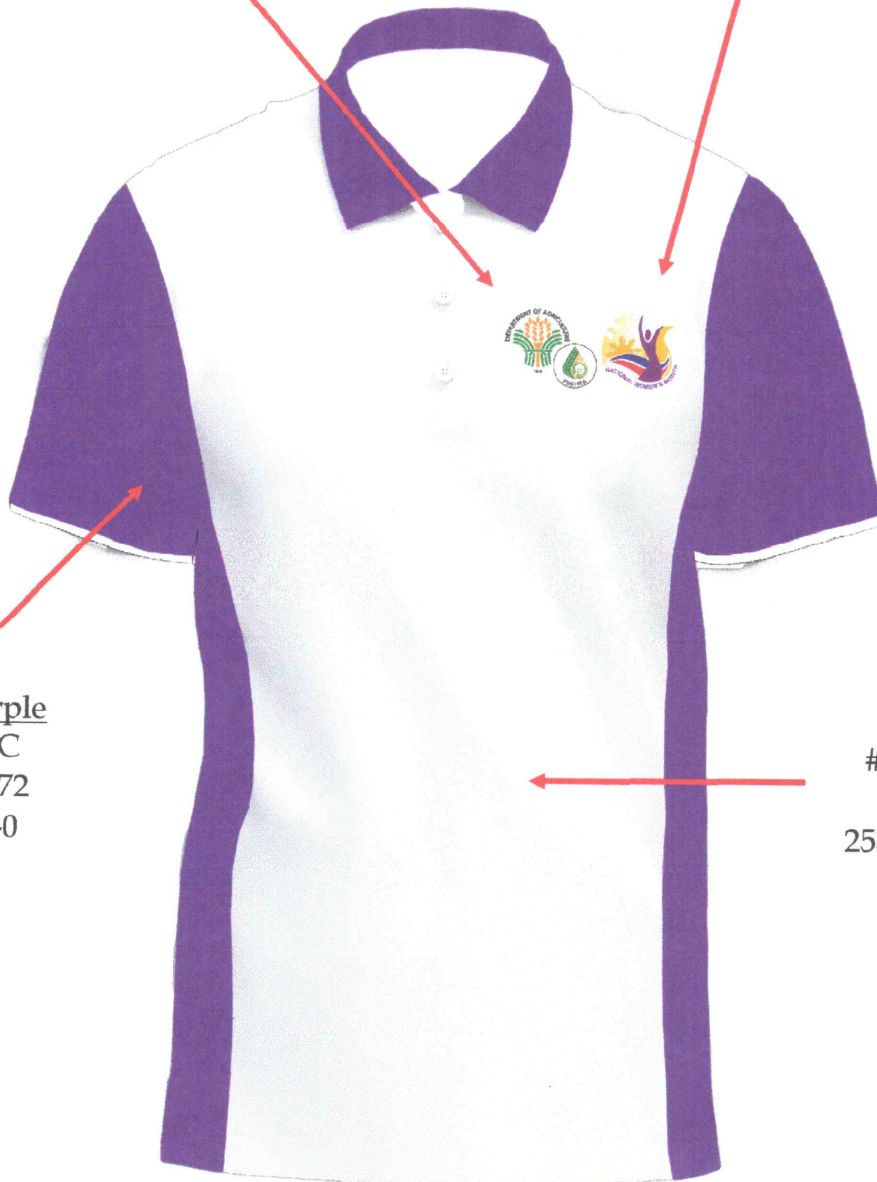

Front

Logos must be 1.5 inches in height

Royal Purple
#7030AC
112-48-172
69-90-0-0

White
#FFFFFF
0-0-0-0
255-255-255

Back

Royal Purple
#7030AC
112-48-172
69-90-0-0

White
#FFFFFF
0-0-0-0
255-255-255